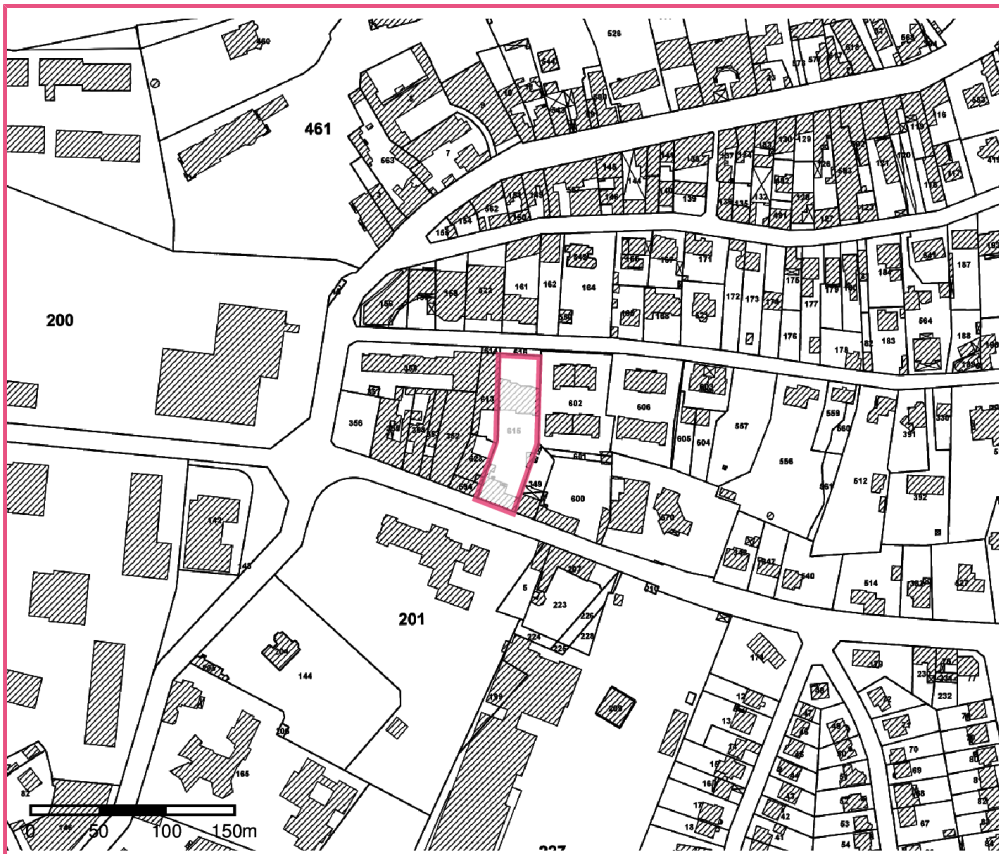

Identification

Identifiant	92SIS05616
Nom usuel	LES PETITS BOUTS
Adresse	13 bis rue de Sèvres
Lieu-dit	
Département	HAUTS-DE-SEINE - 92
Commune principale	VILLE D'AVRAY - 92077
Caractéristiques du SIS	<p>L'État a engagé une démarche de diagnostics des sols dans les établissements accueillant des enfants ou adolescents, construits sur ou à proximité d'anciens sites industriels.</p> <p>Dans ce cadre, les investigations réalisées en 2014 dans la crèche « Les petits bouts » ont révélé la présence de composés volatils dans l'air du sol au droit de la cour de récréation ainsi que de plomb dans les sols superficiels. La qualité de l'air du sol au droit des bâtiments est compatible avec les usages et aménagements actuels de l'établissement.</p> <p>Quant aux terres au plomb, sous réserve du respect des recommandations de l'ARS, le site est compatible avec son usage actuel.</p>
Etat technique	Site concerné par une action nationale de l'Etat (diagnostic ETS)
Observations	

Références aux inventaires

Sélection du SIS

Statut	Consultable
Critère de sélection	
Commentaires sur la sélection	

Caractéristiques géométriques générales

Coordonnées du centroïde	640536.0 , 6858865.0 (Lambert 93)
Superficie totale	1799 m ²
Perimètre total	212 m

Liste parcellaire cadastral

Date de vérification du
parcellaire

Commune	Section	Parcelle	Date génération
VILLE D'AVRAY	AC	615	31/07/2017

Cartographie

□ Périmètre du SIS
Cartes IGN - IGN

Identifiant : 92SIS05616

□ Périmètre du SIS
Parcelles cadastrales - IGN

Identifiant : 92SIS05616