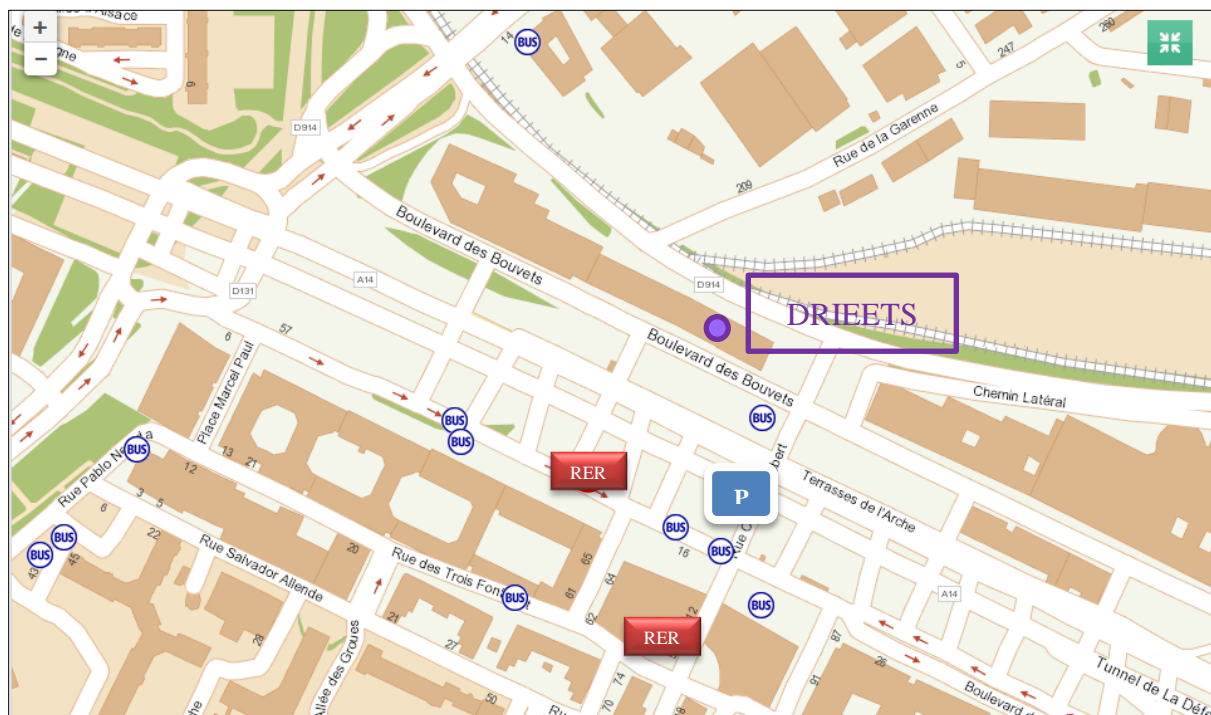

## Comment venir à la DRIEETS de Nanterre ?

Les locaux de l'Unité départementale des Hauts-de-Seine sont situés au :

### 11 boulevard des Bouvets

#### ACCES :

**BUS** : Lignes **160** **163** **259** **276**

**RER** : Ligne **A** Nanterre Préfecture

Parc de stationnement Nanterre les Terrasses – 17 rue Célestin Hébert

Vous souhaitez venir en transport en commun ?

Rechercher le meilleur itinéraire en vous connectant sur le site de la RATP : [www.ratp.fr](http://www.ratp.fr)