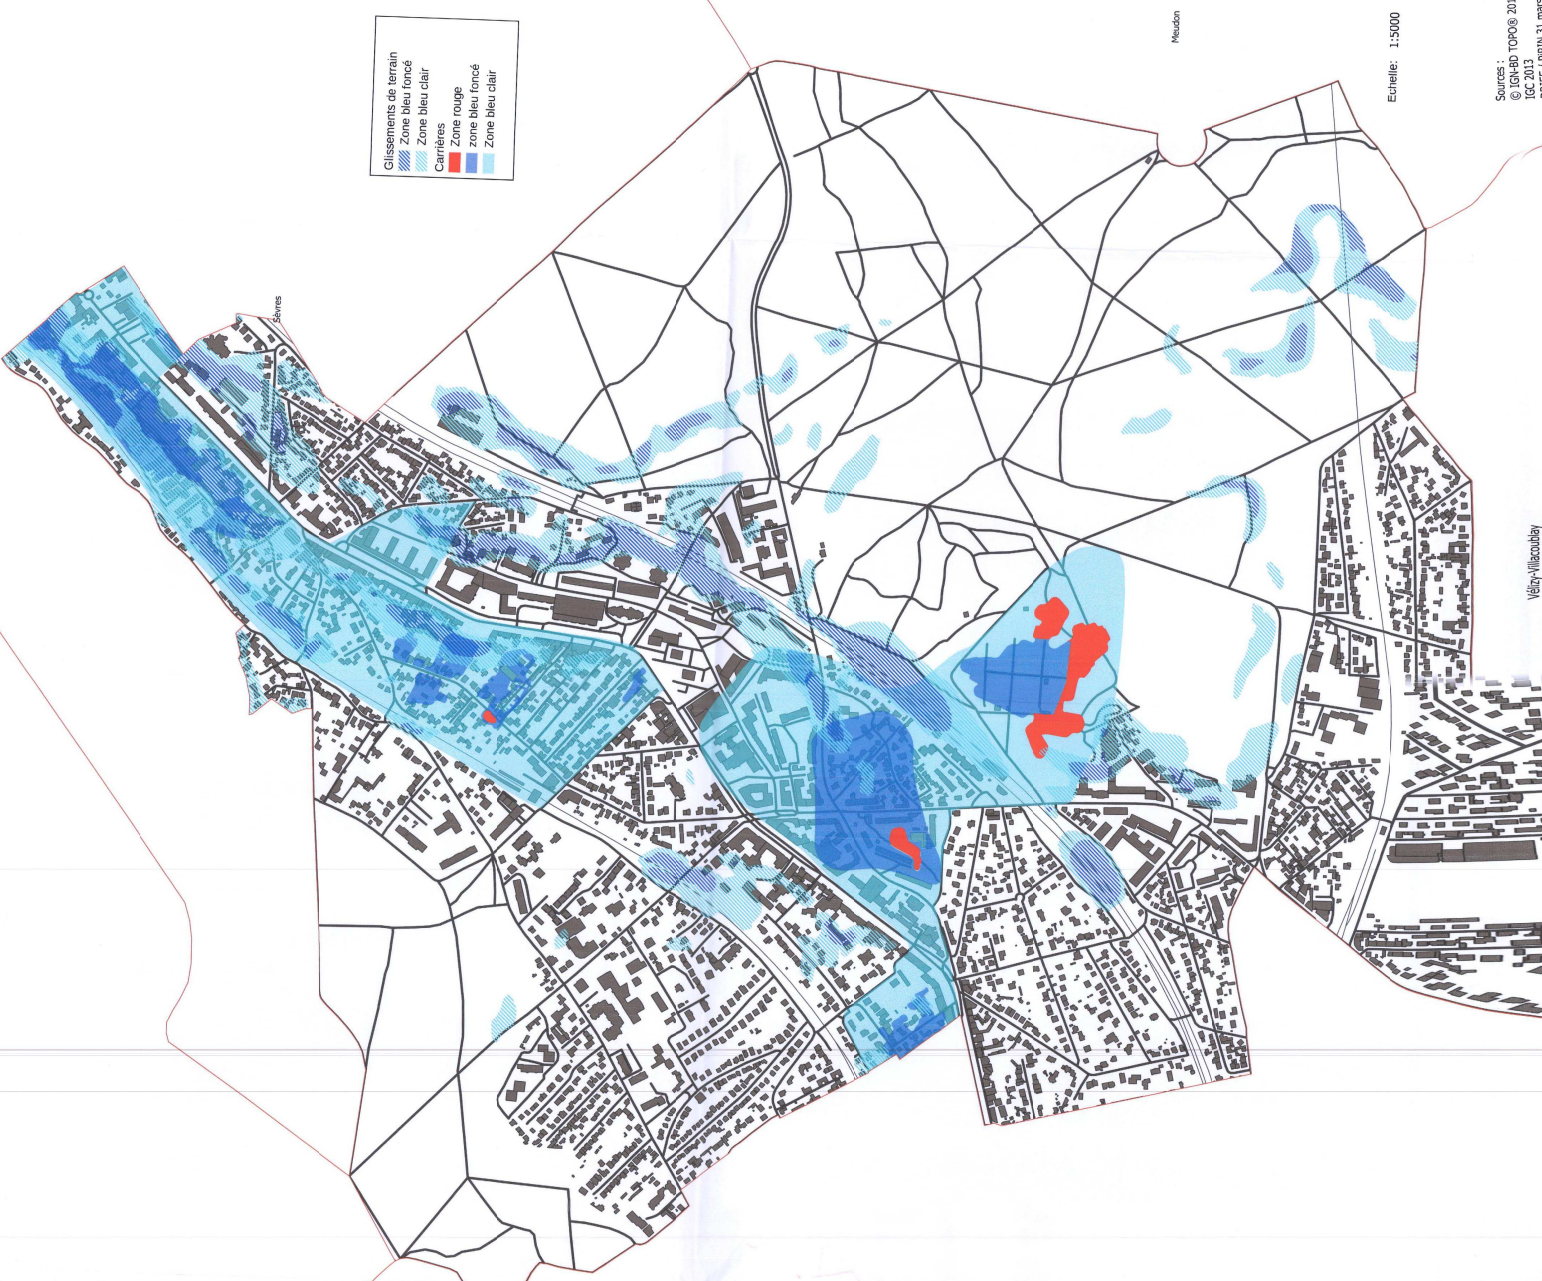

Ville-d'Avray

Direction régionale et interdépartementale de l'environnement, de l'aménagement et des transports
Service prévention des risques
Département risques naturels

PLAN DE ZONAGE

COMMUNE DE
CHAVILLE

**Plan de prévention des
risques naturels
liés aux anciennes
carrières et aux
glissements de terrain**

Approuvé par arrêté
préfectoral du 26 AVR. 2021