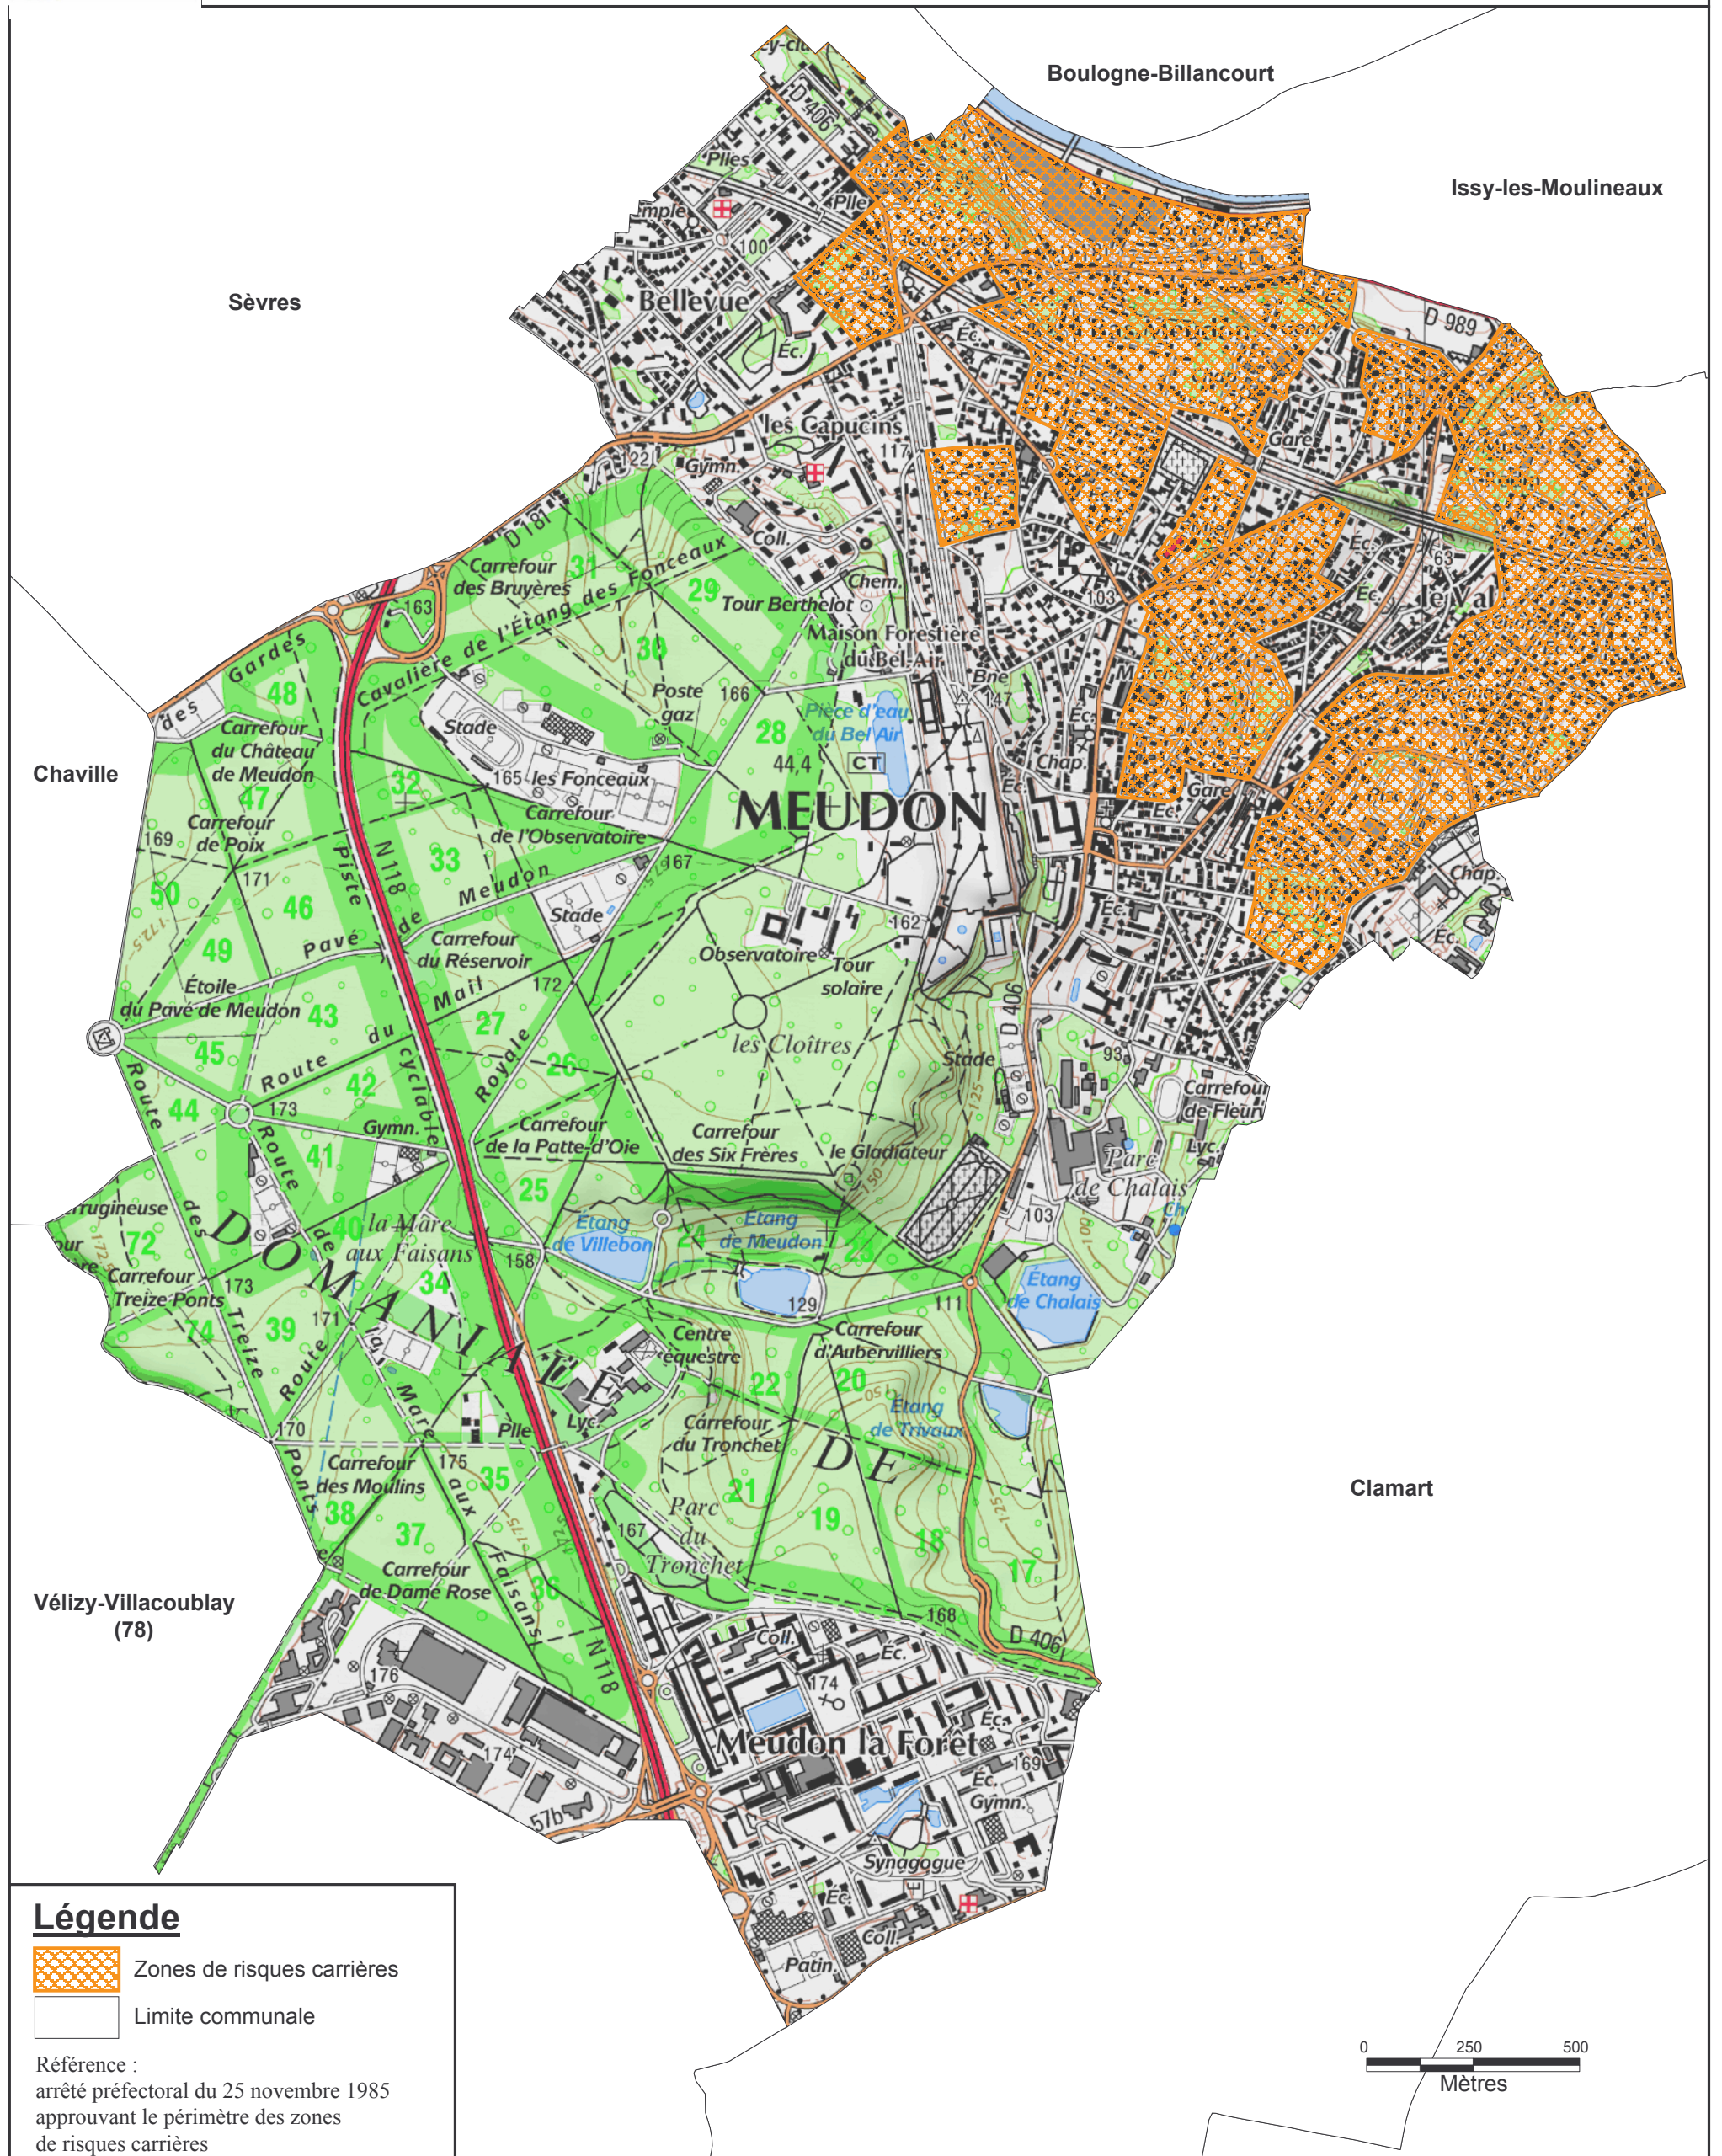

Périmètre des zones de risques carrières ayant valeur de Plan de Prévention du Risque

Légende

-  Zones de risques carrières
-  Limite communale

Référence :
arrêté préfectoral du 25 novembre 1985
approuvant le périmètre des zones
de risques carrières