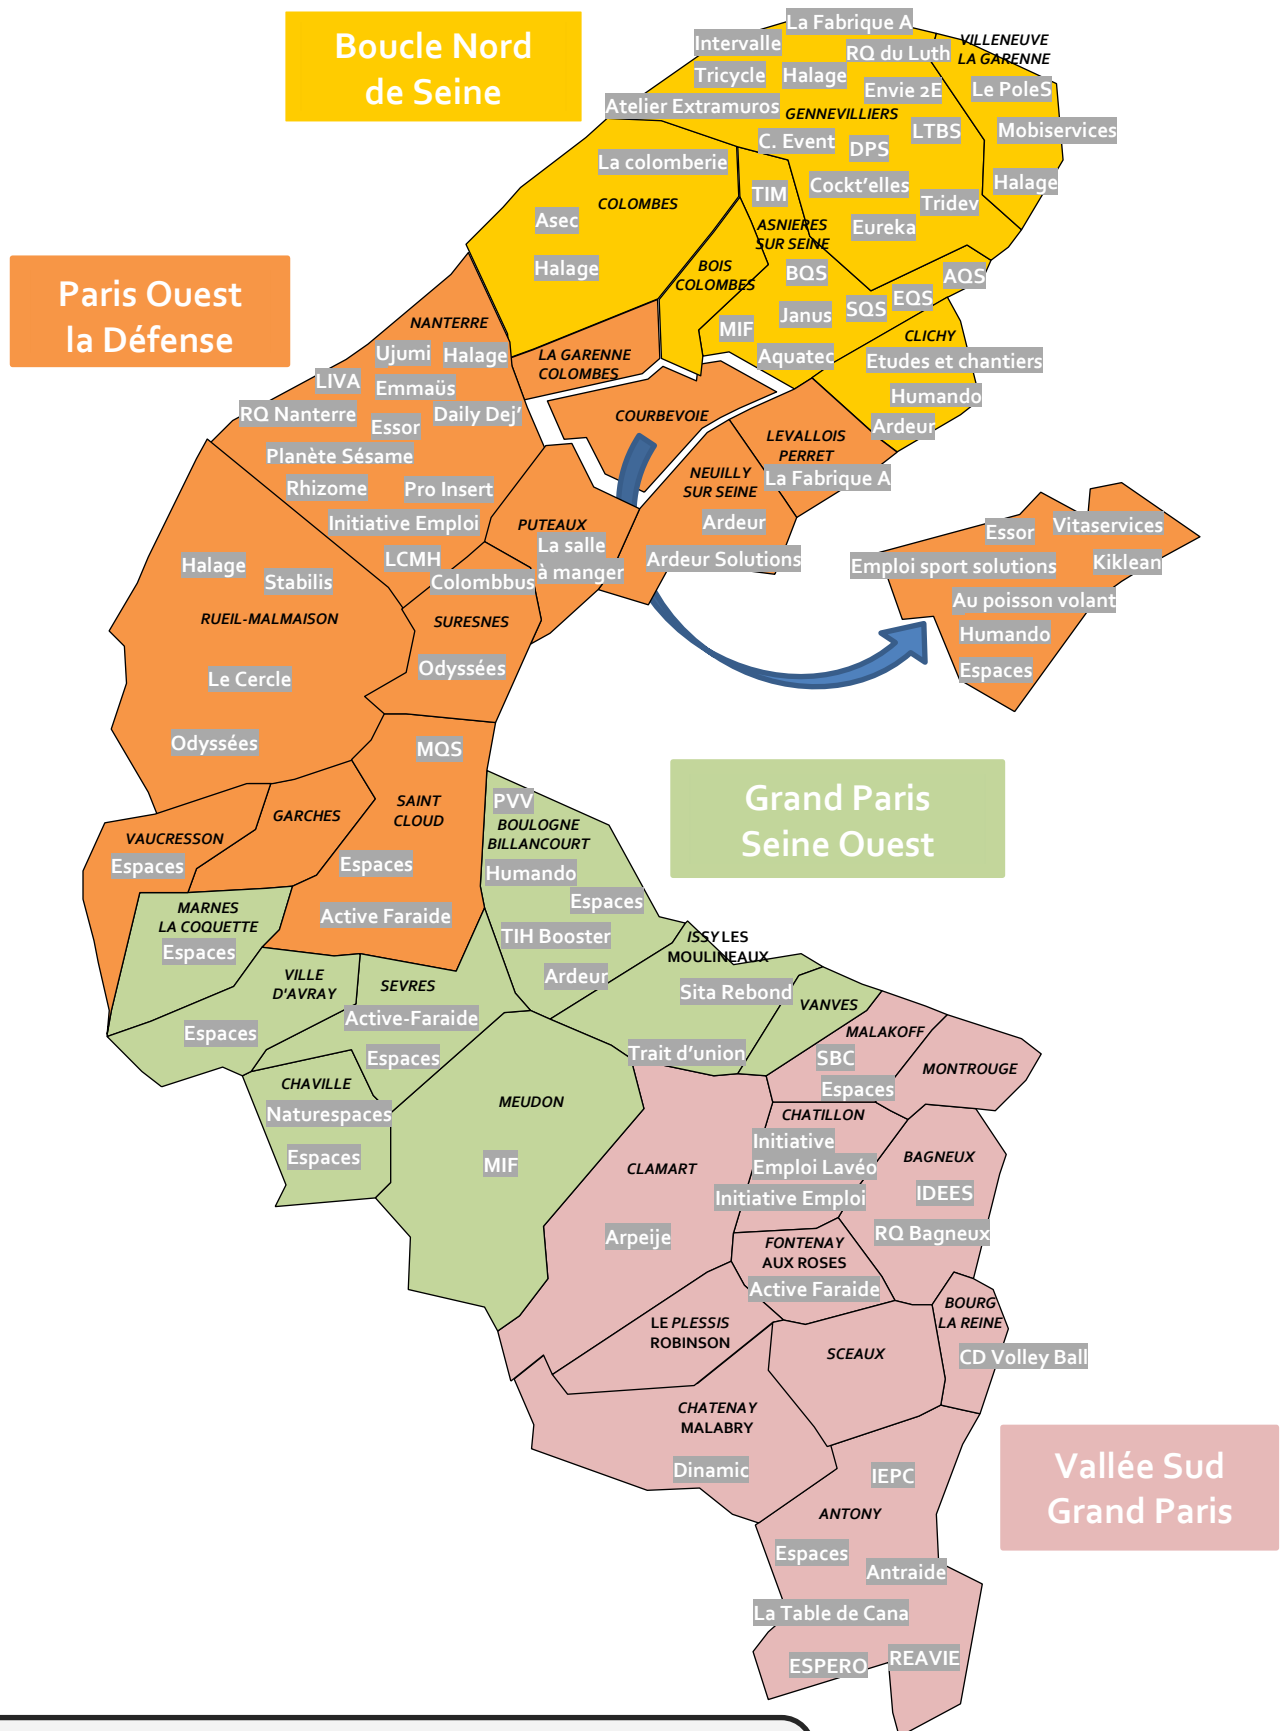

Annuaire des Structures d'Insertion par l'Activité Economique des Hauts-de-Seine - Edition 2021

Réalisé avec le soutien de :

- la DRIEETS d'Ile-de-France - Unité Départementale des Hauts-de-Seine
- Le GRAFIE

Annuaire des Structures d'Insertion par l'Activité Economique des Hauts-de-Seine - Edition 2021

SOMMAIRE

PAGE

BATIMENT - TRAVAUX PUBLICS

3

ETTI - TRAVAIL TEMPORAIRE

4

ESPACES VERTS / AGRICULTURE URBAINE /
ECO-ANIMATION