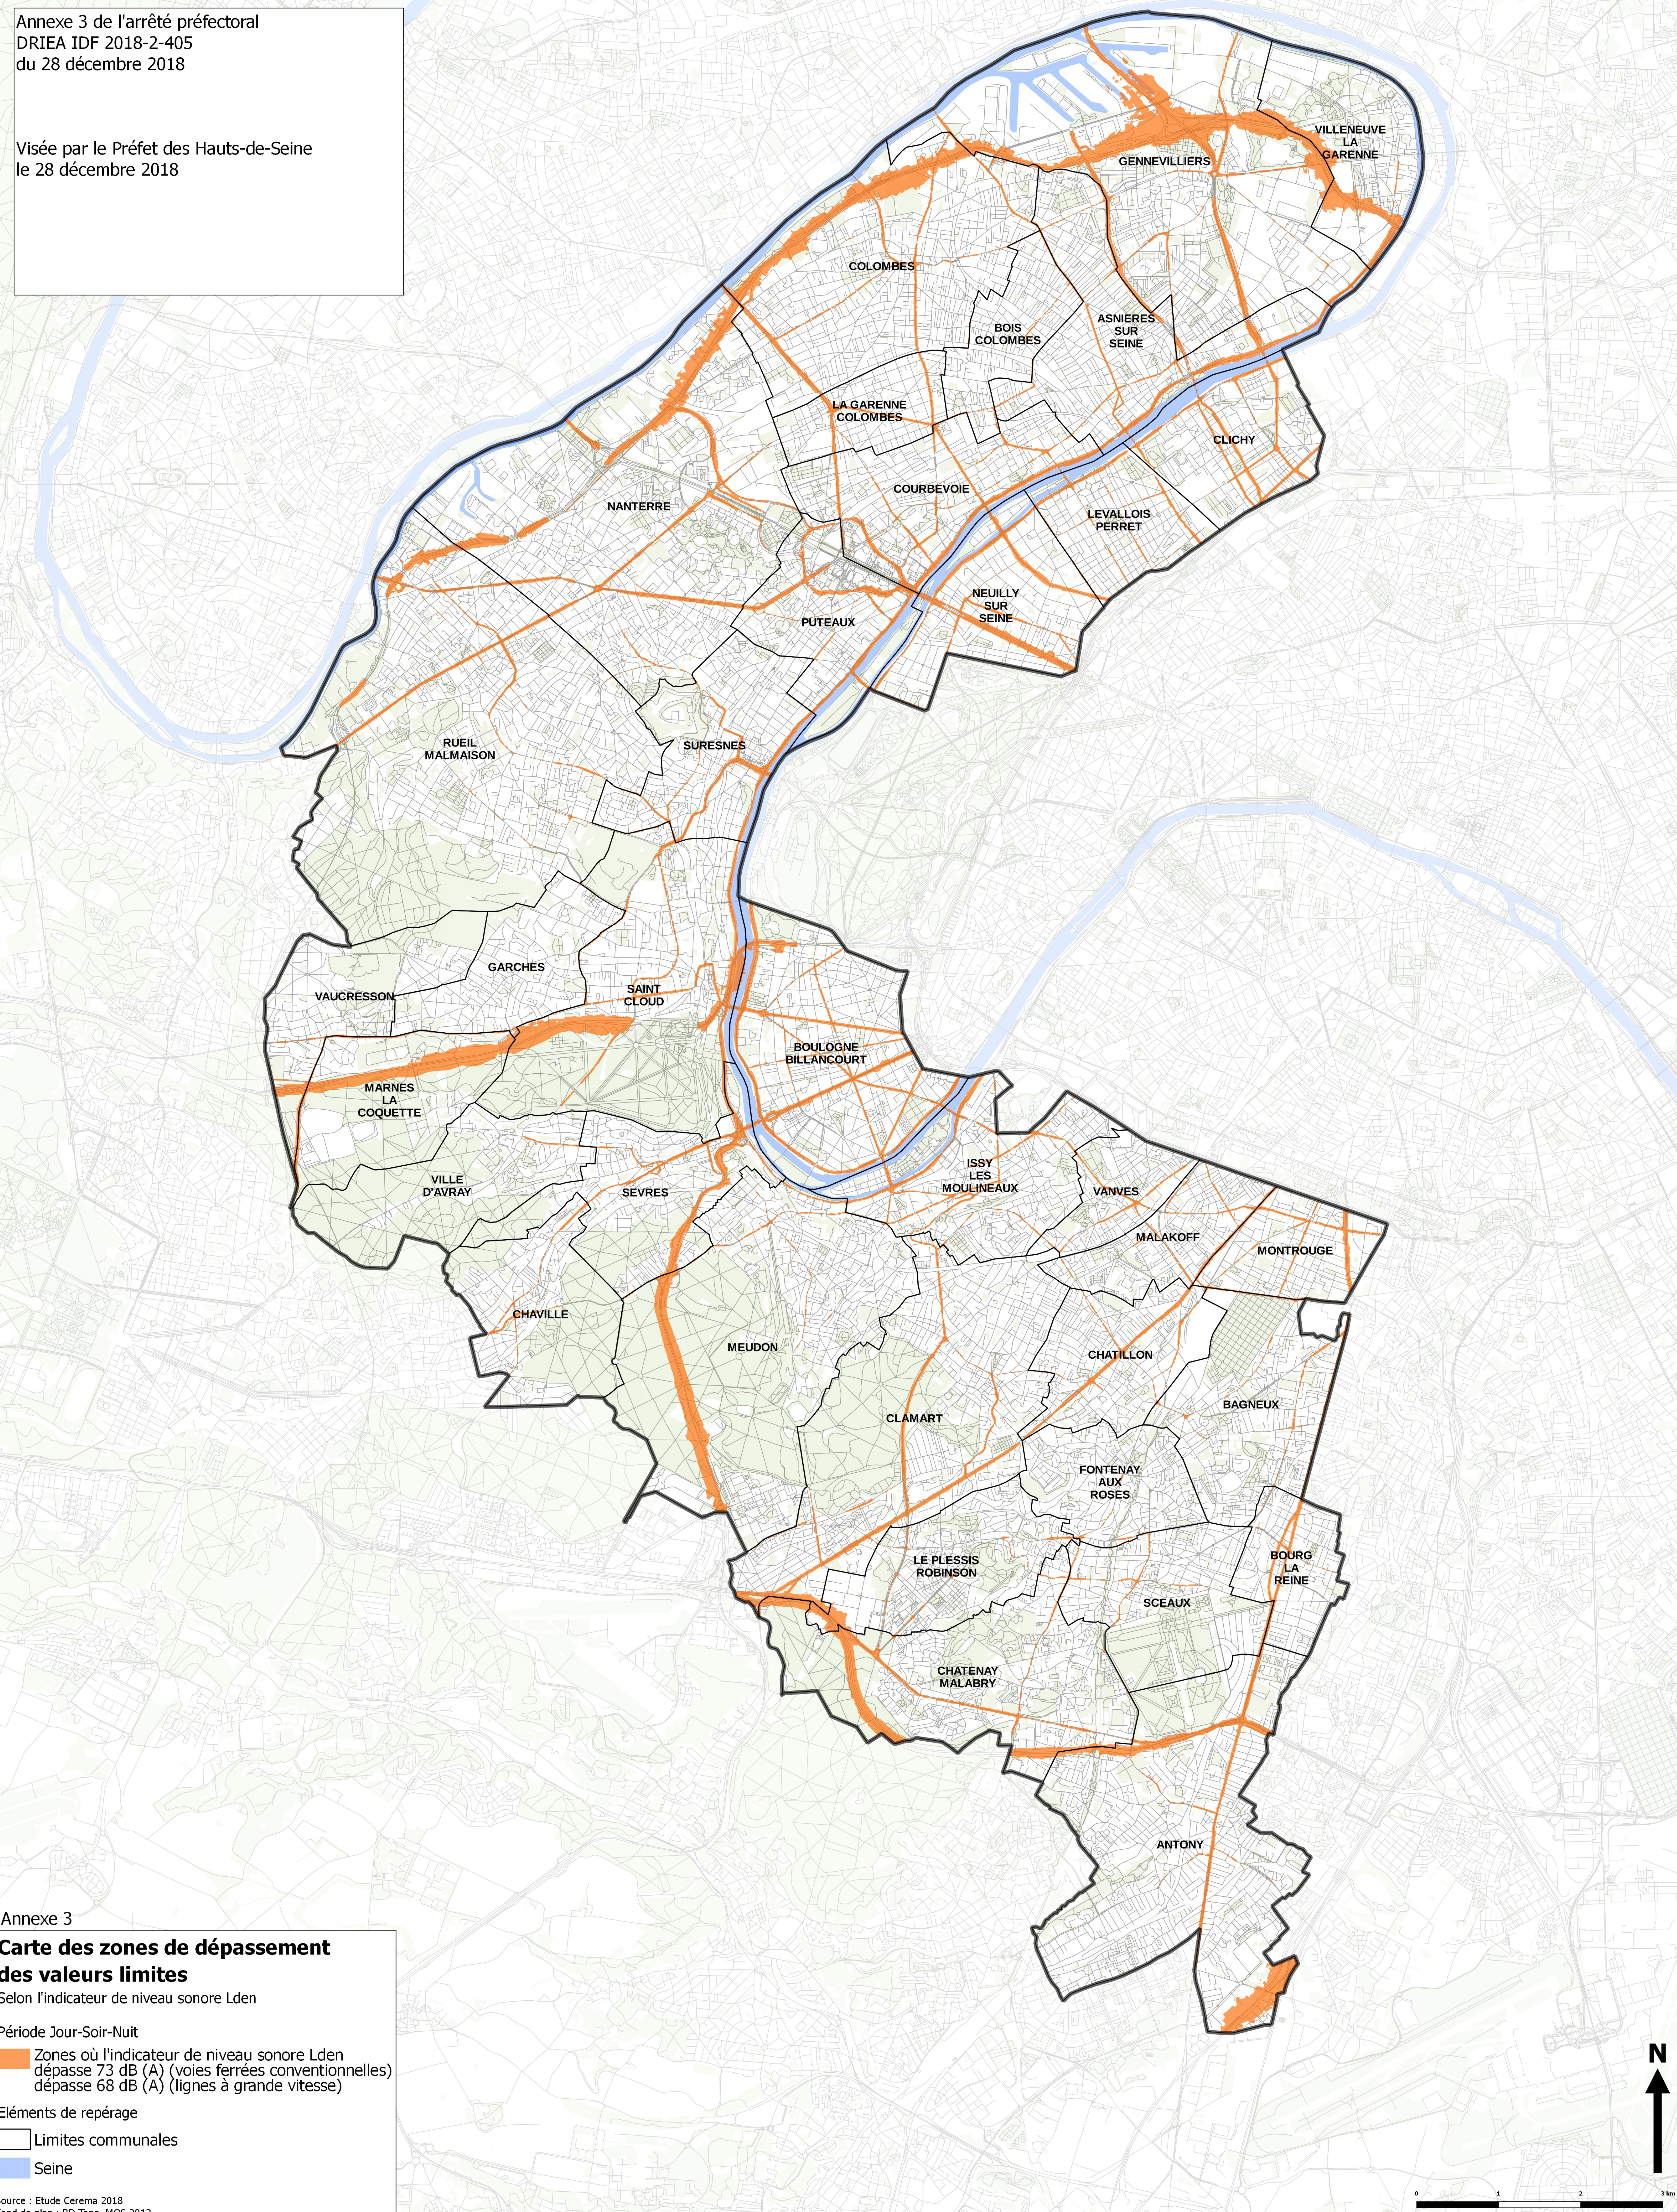

Annexe 3 de l'arrêté préfectoral
DRIEA IDF 2018-2-405
du 28 décembre 2018

Visée par le Préfet des Hauts-de-Seine
le 28 décembre 2018

Annexe 3

Carte des zones de dépassement des valeurs limites

Selon l'indicateur de niveau sonore Lden

Période Jour-Soir-Nuit

■ Zones où l'indicateur de niveau sonore Lden
dépasse 73 dB (A) (voies ferrées conventionnelles)
dépasse 68 dB (A) (lignes à grande vitesse)

Éléments de repérage

□ Limites communales

■ Seine