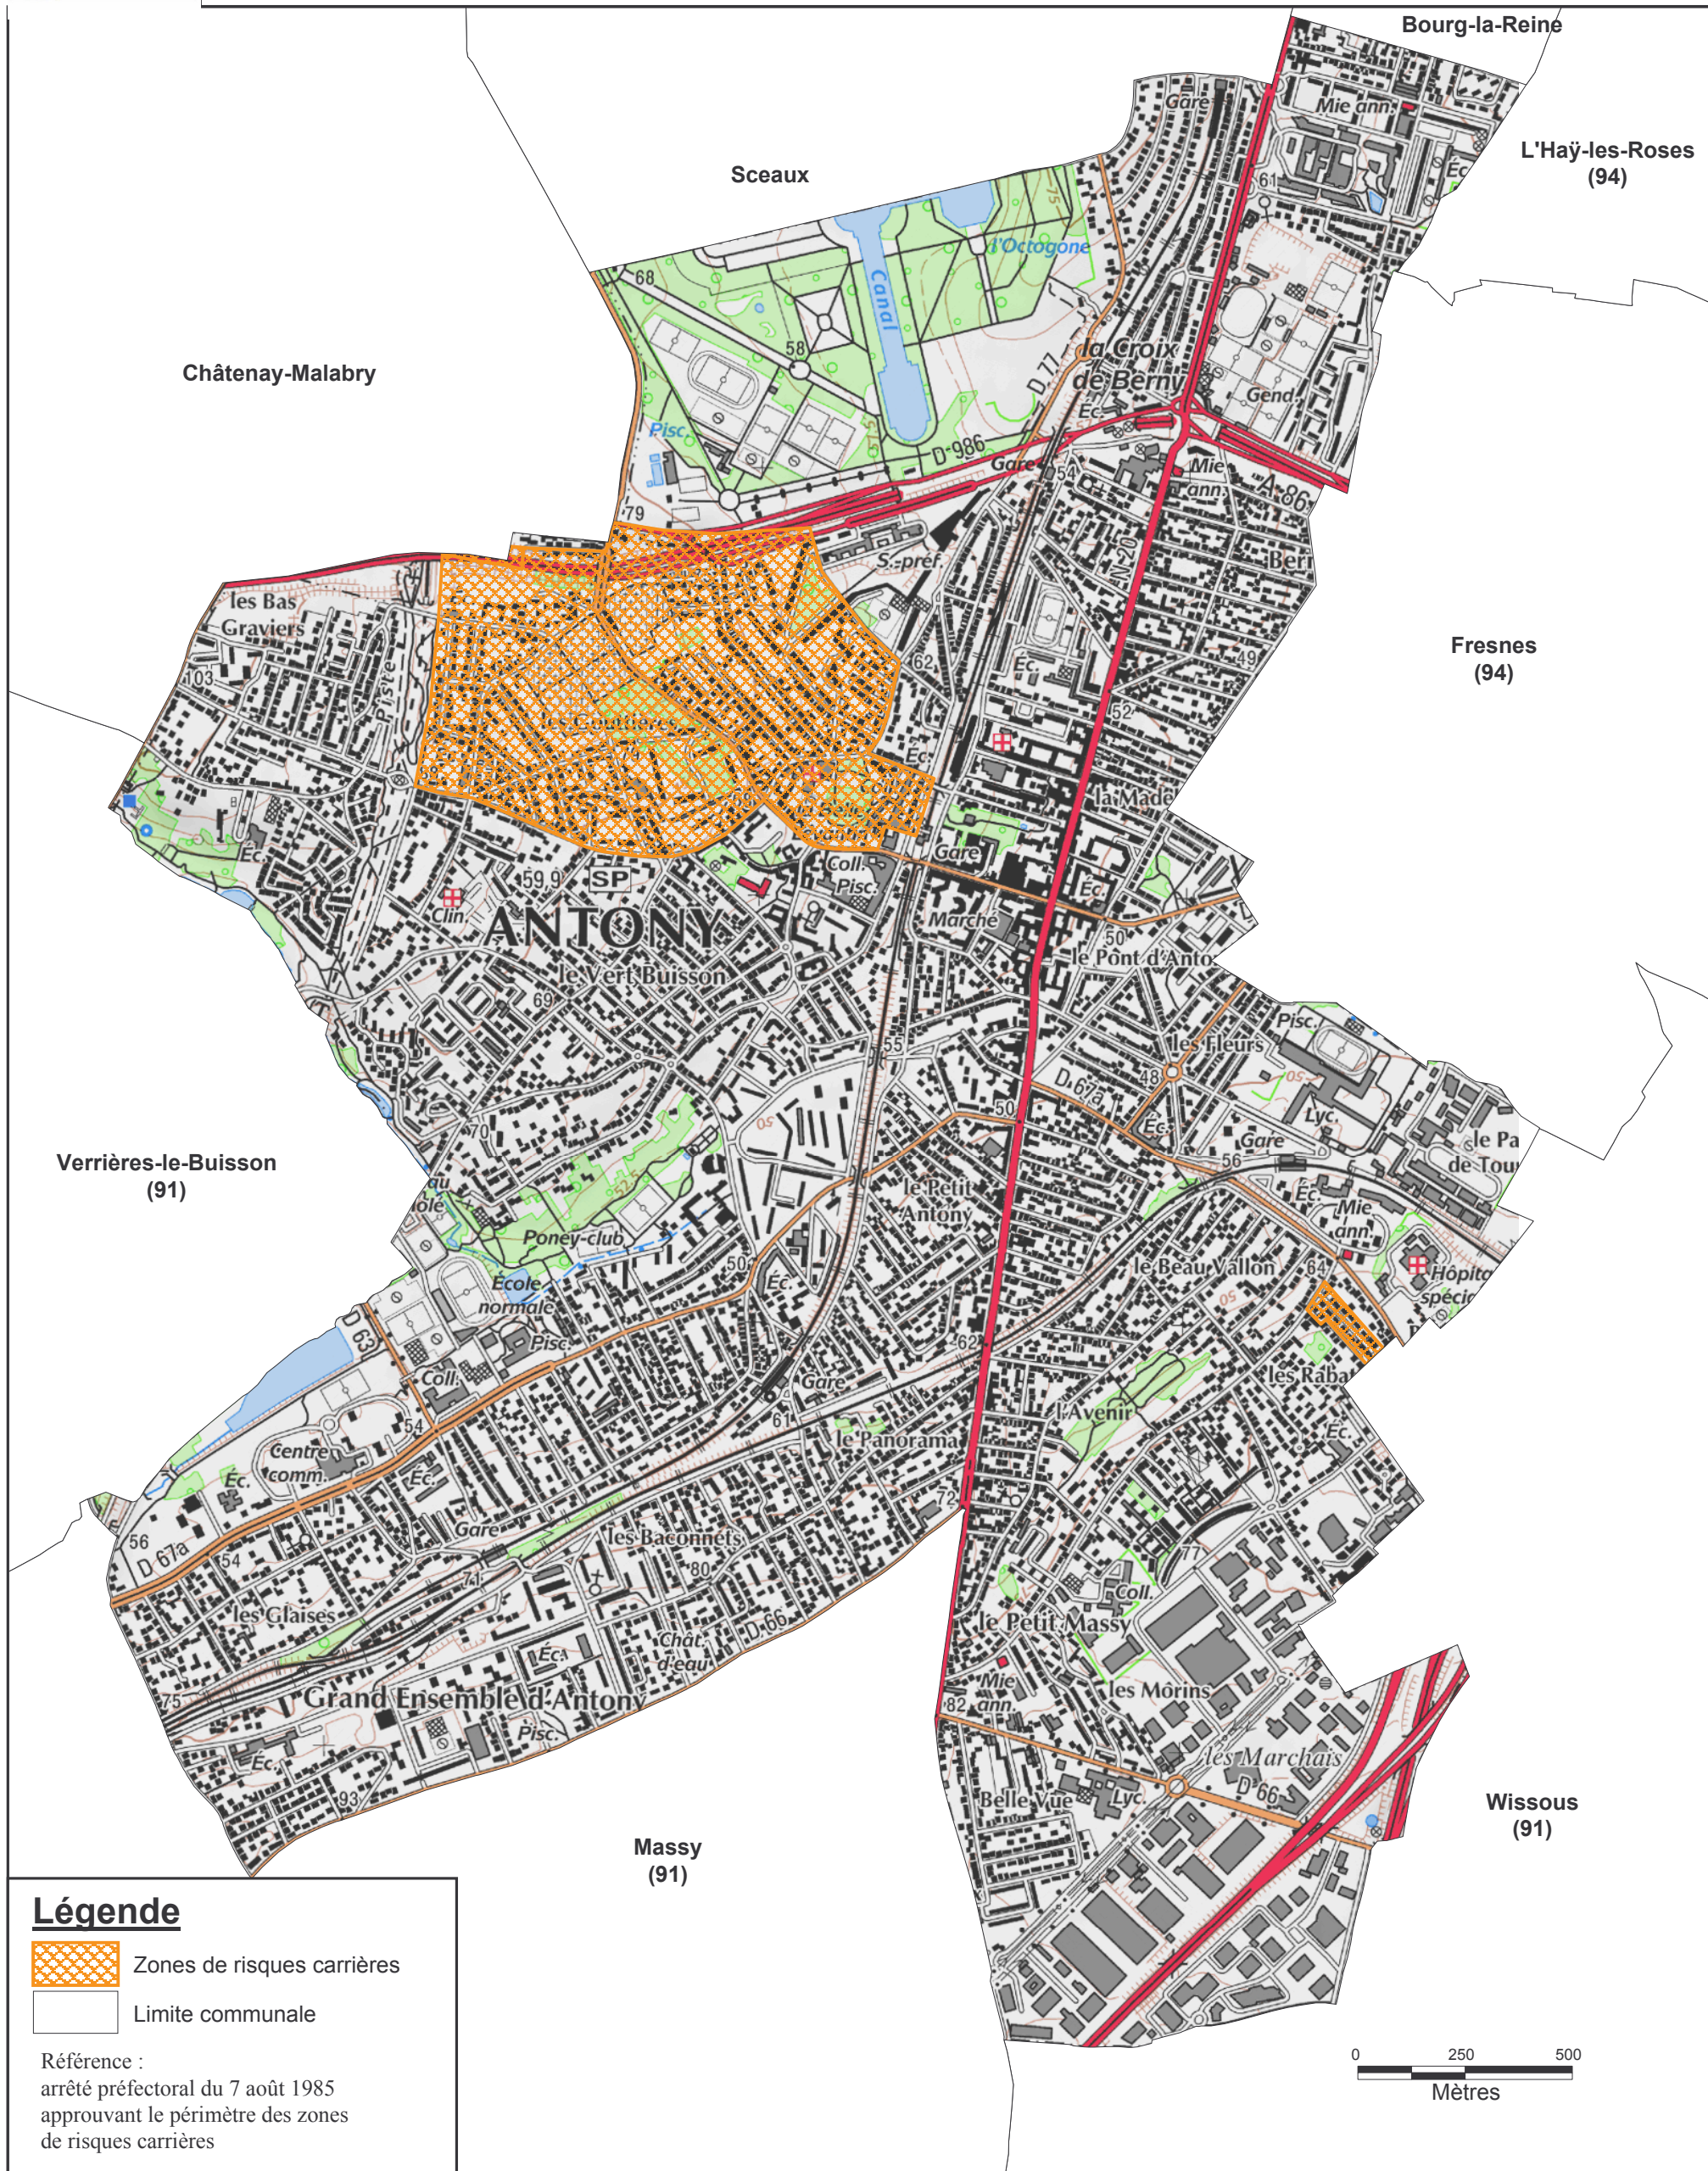

Périmètre des zones de risques carrières ayant valeur de Plan de Prévention du Risque

Légende

-  Zones de risques carrières
-  Limite communale

Référence :
arrêté préfectoral du 7 août 1985
approuvant le périmètre des zones
de risques carrières