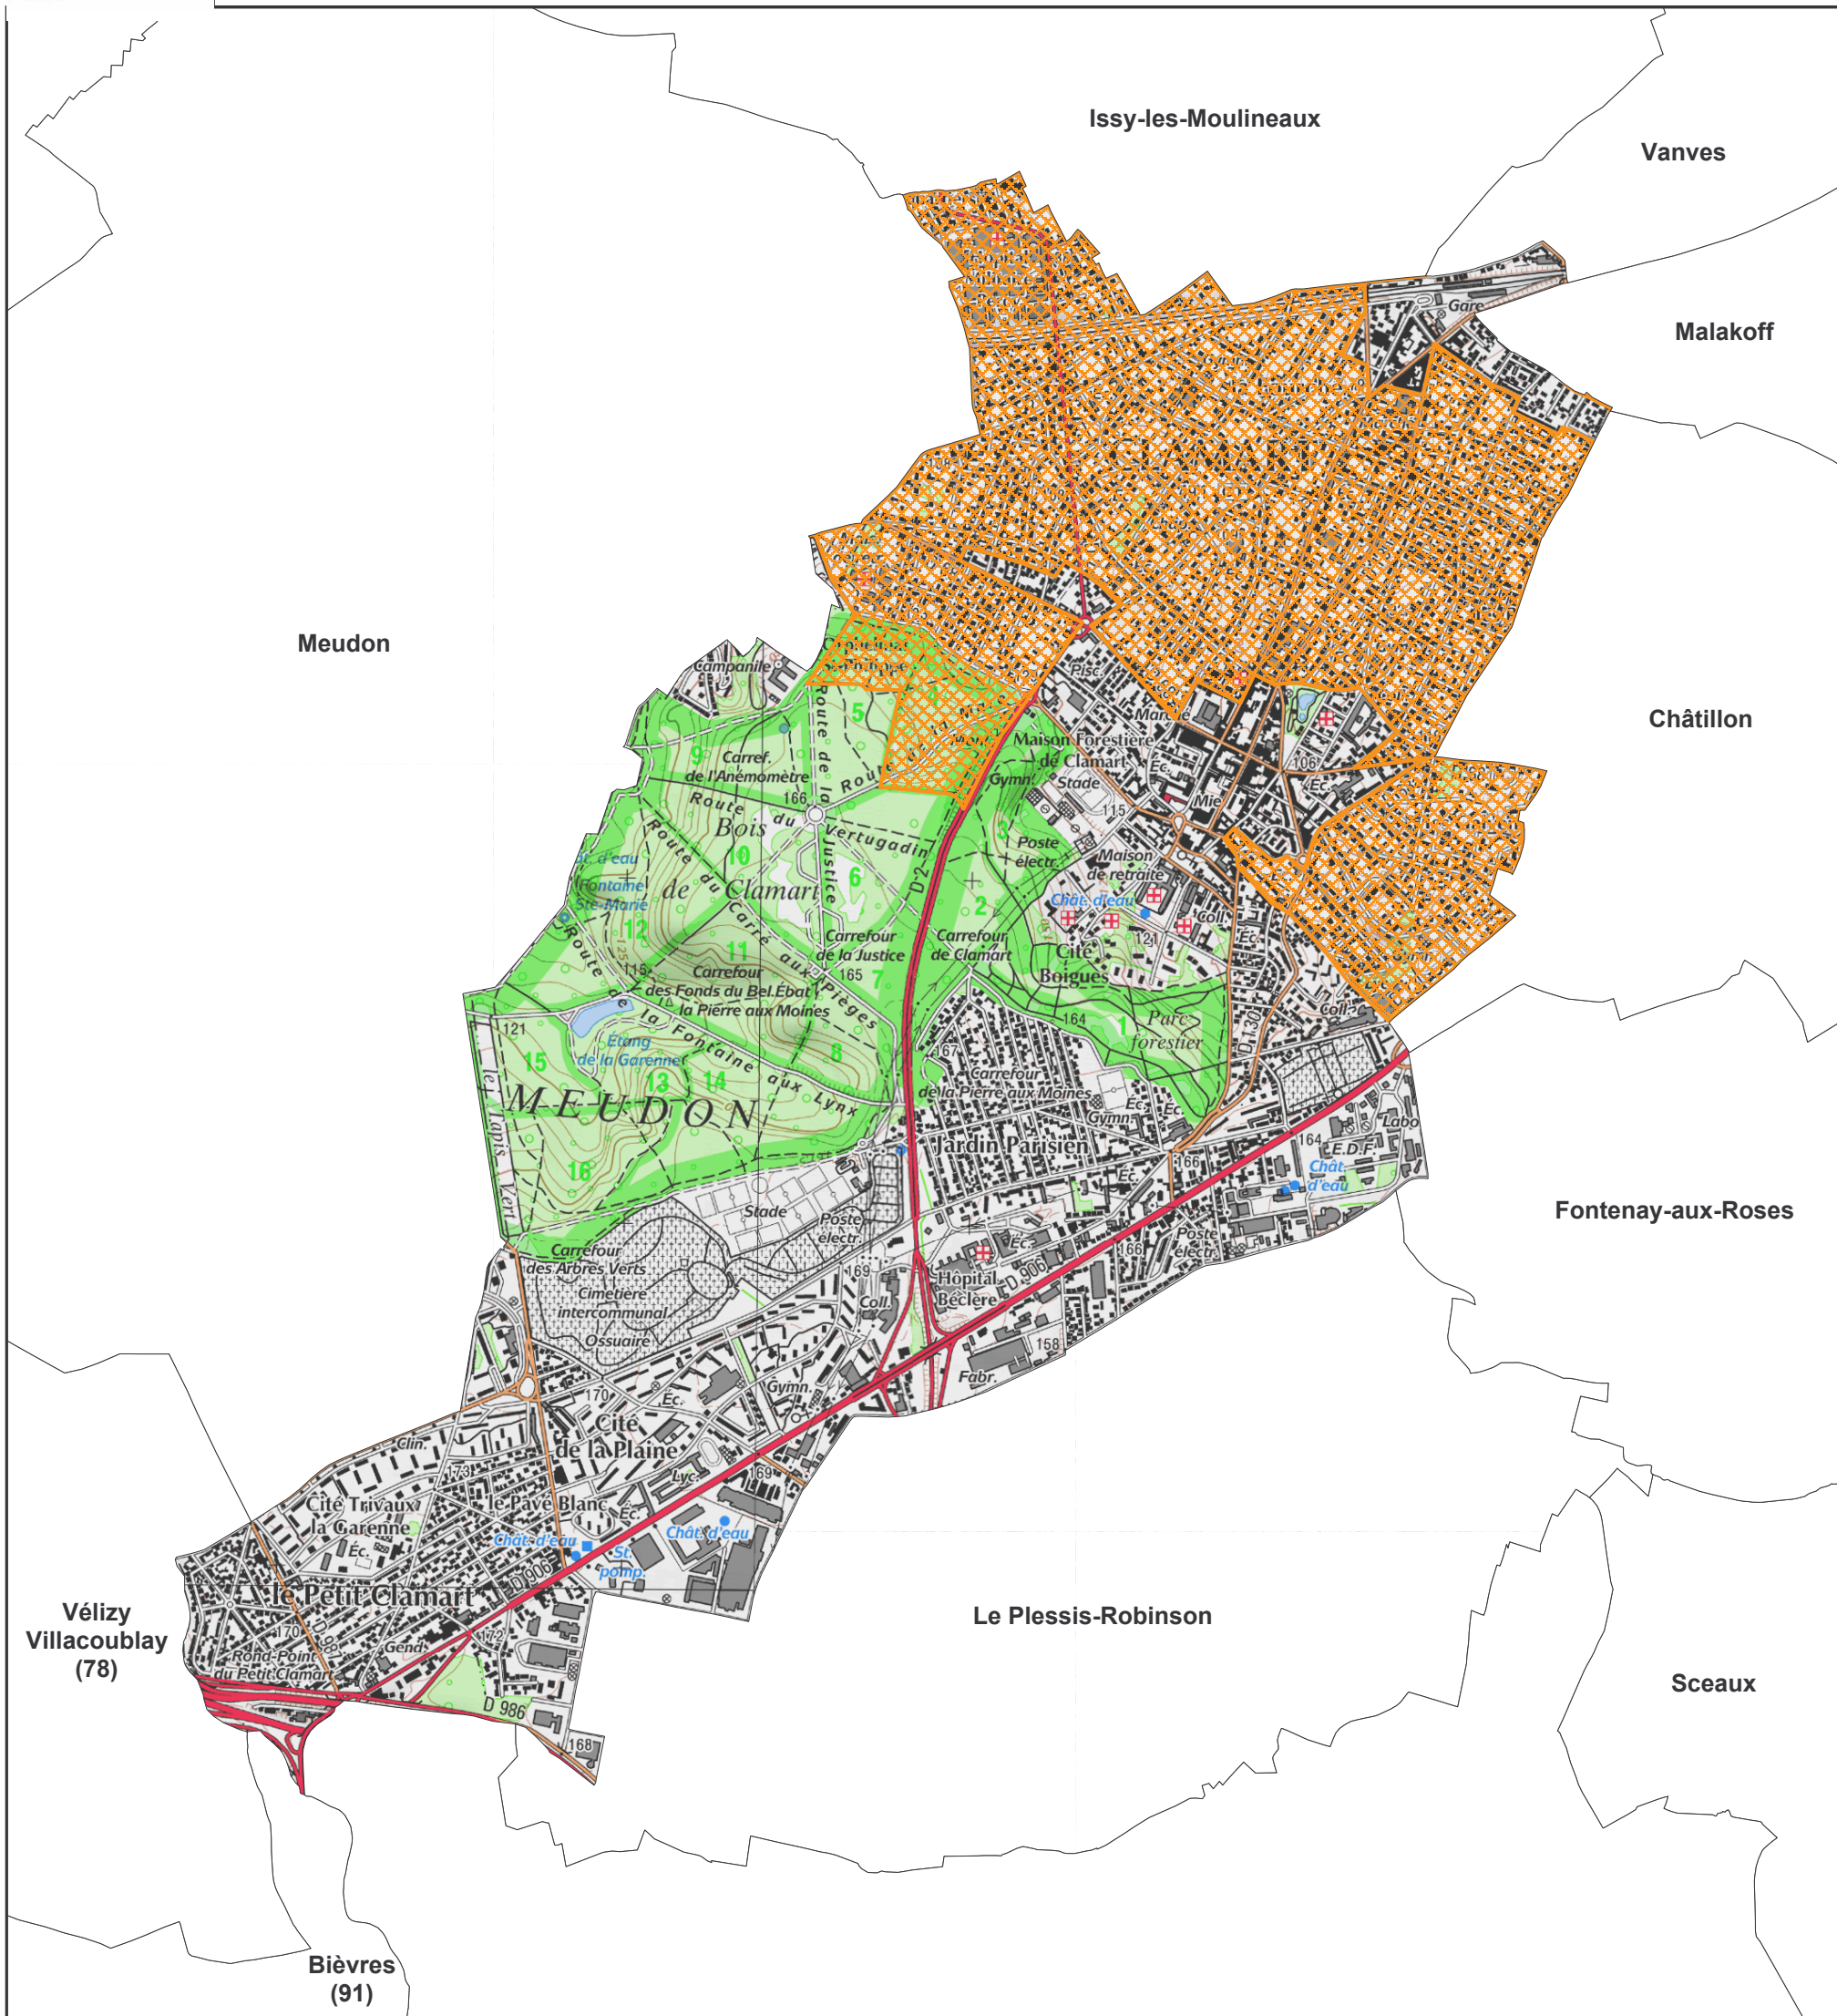

Périmètre des zones de risques carrières ayant valeur de Plan de Prévention du Risque

Légende

-  Zones de risques carrières
-  Limite communale

Référence :
arrêté préfectoral du 7 août 1985
approuvant le périmètre des zones
de risques carrières