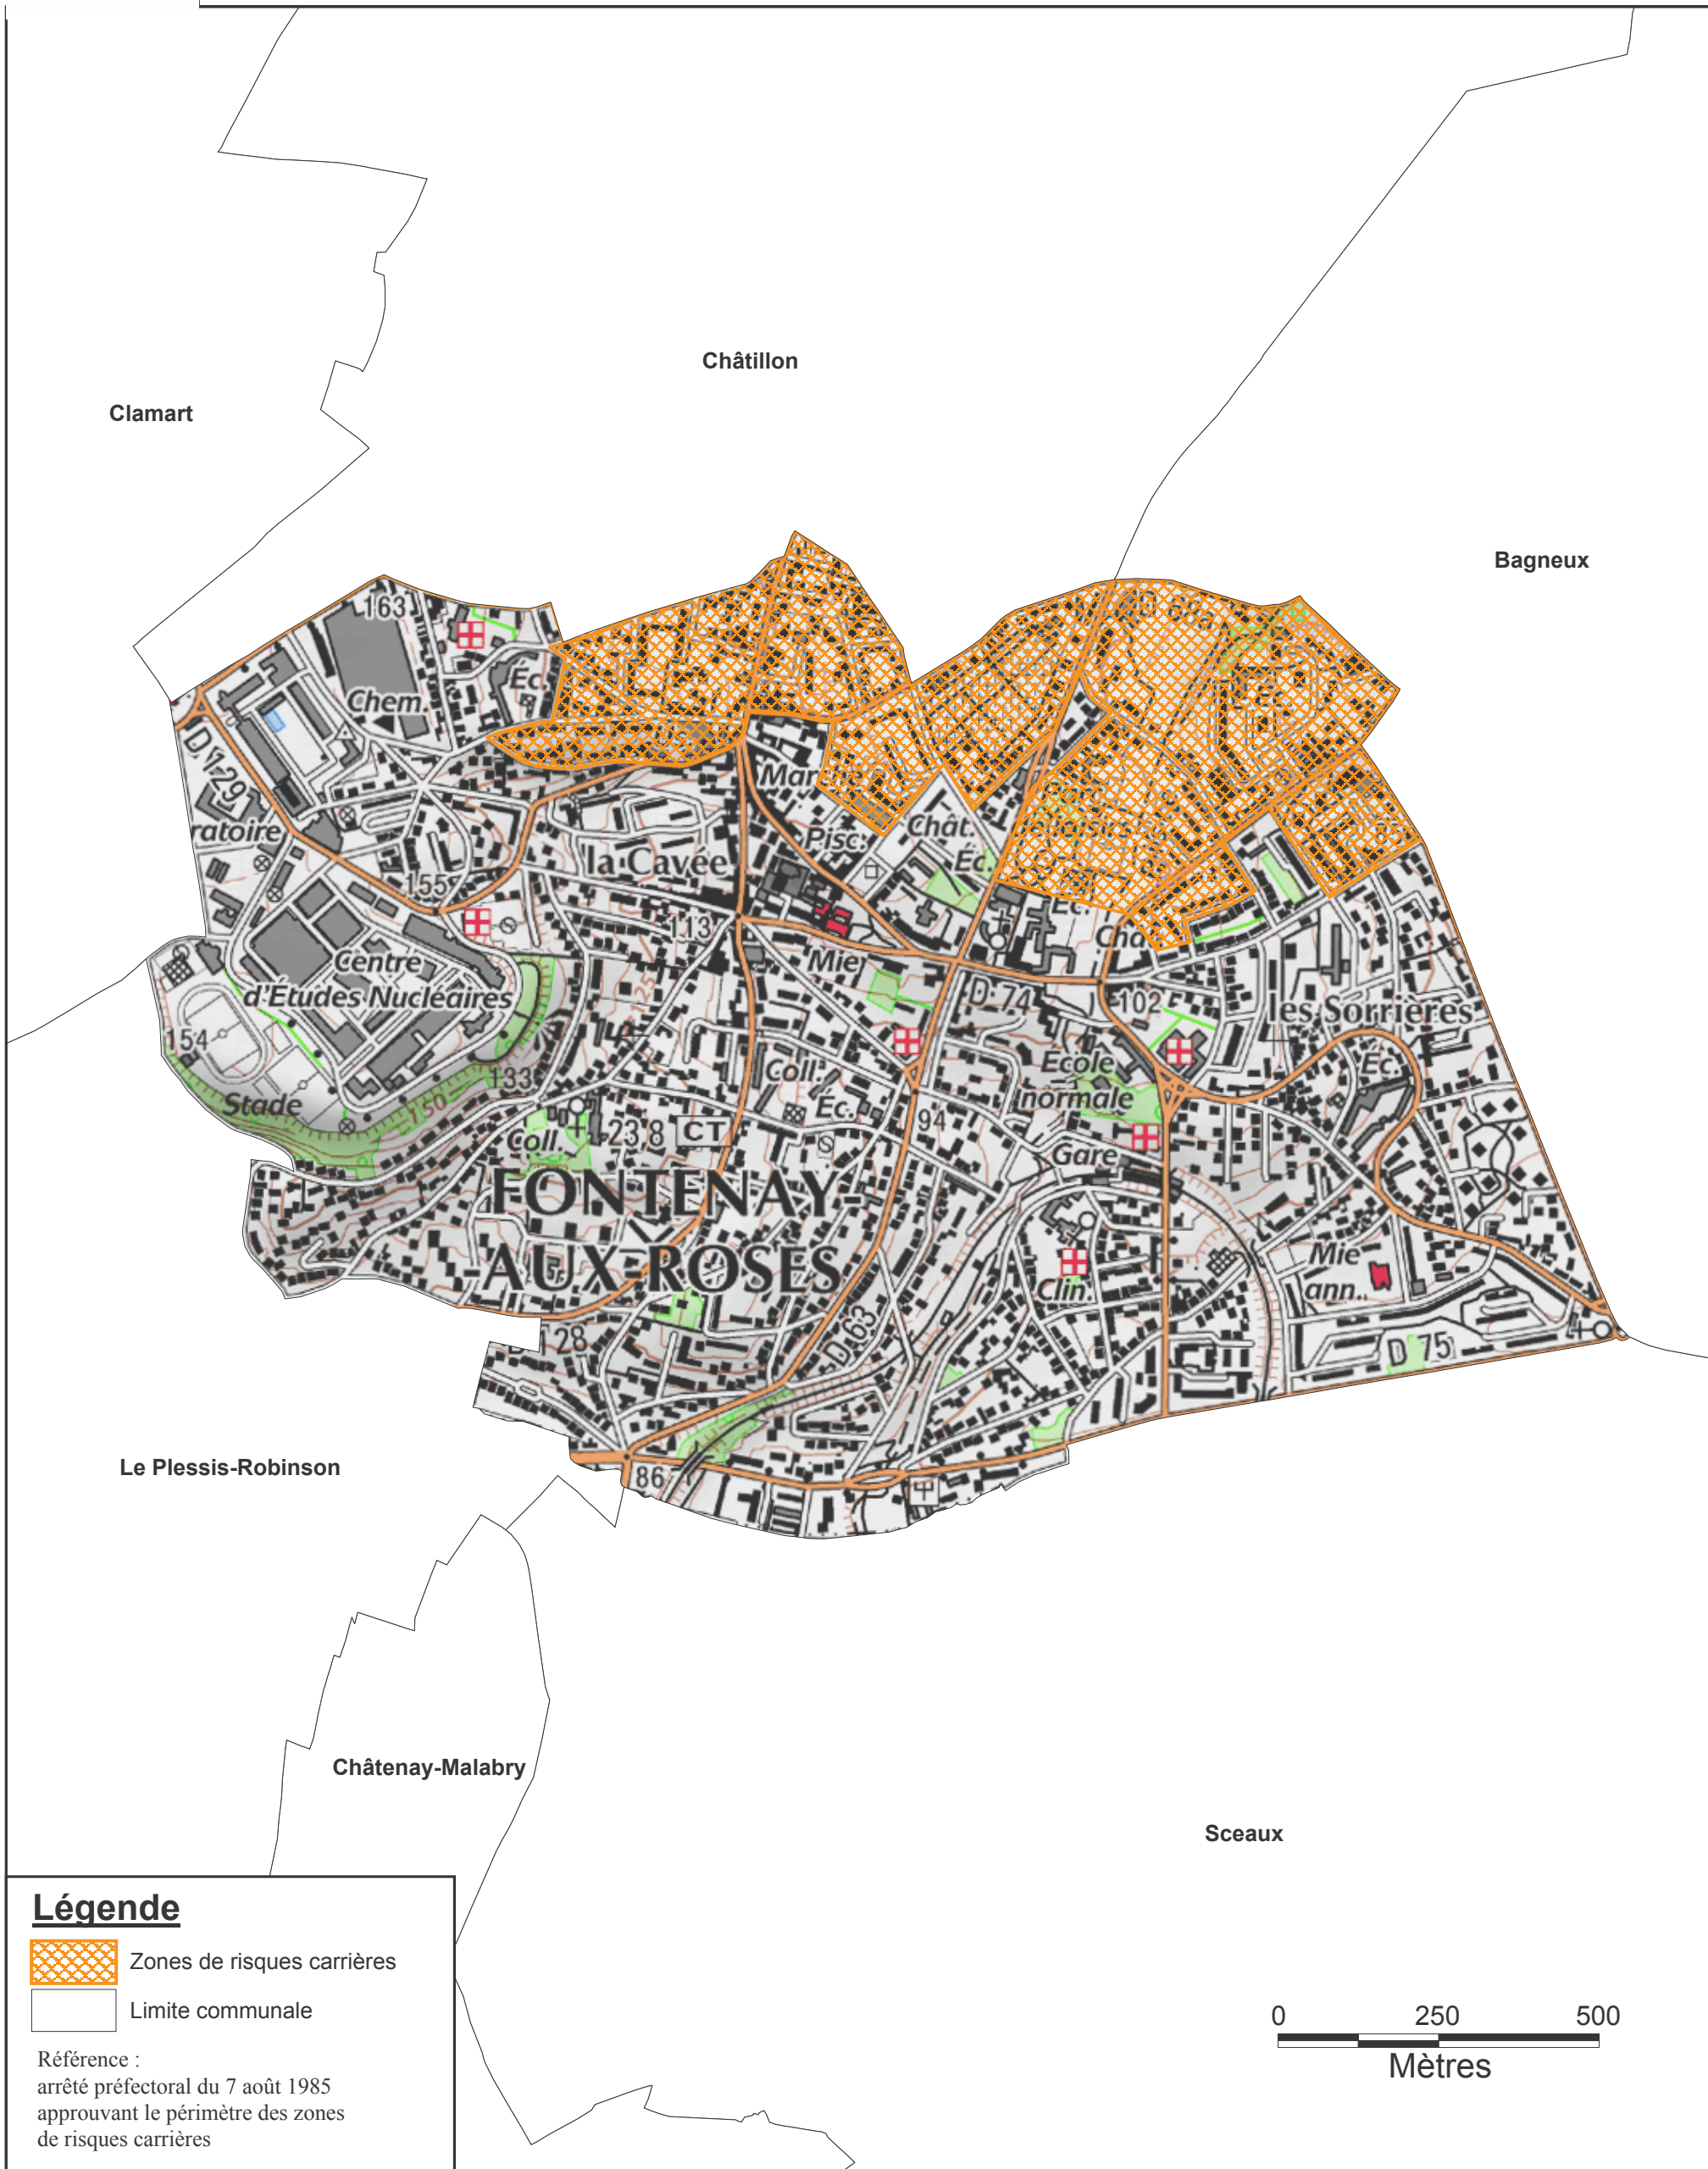

Périmètre des zones de risques carrières ayant valeur de Plan de Prévention du Risque

Légende

-  Zones de risques carrières
-  Limite communale

Référence :
arrêté préfectoral du 7 août 1985
approuvant le périmètre des zones
de risques carrières